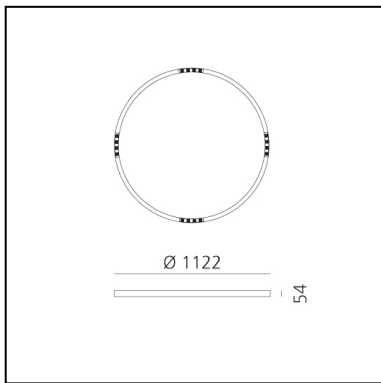

A.24 Stand-alone - Sospensione Circolare - Emissione Sharping - Ø 1122mm - 3000K - DALI - White

Carlotta de Bevilacqua

IP20    Dimmerabile: 

LUMINAIRE

- Watt : **42W**
- Flusso luminoso emesso: **3256lm**
- CCT: **3000K**
- Efficiency: **81%**
- Efficacy: **77.53lm/W**
- CRI: **90**
- Dimmable Typology: **Dali**

DIMENSIONI

- Altezza: **cm 5.4**
- Diametro: **cm 112**
- Peso: **kg 5.5**

SORGENTI INCLUSE

- Categoria: **Led**
- Numero: **1**
- Watt: **50W**
- Temperatura Colore (K): **3000K**
- CRI: **90**

Accessories