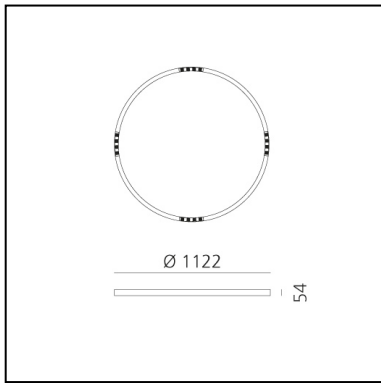

A.24 Stand-alone - Sospensione Circolare - Emissione Sharping - Ø 1122mm - 4000K - App Compatible - Brushed Bronze

Carlotta de Bevilacqua

IP20    Dimmerabile: 

LUMINAIRE

- Watt : **42W**
- Flusso luminoso emesso: **3485lm**
- CCT: **4000K**
- Efficiency: **81%**
- Efficacy: **82.97lm/W**
- CRI: **90**
- Dimmable Typology: **Push & APP**

Note

Driver elettronico 220/240Vac 50/60Hz incluso. Utilizza 1 indirizzo DALI.
Sharping kit (feritoie e coperture per elementi curvi) deve essere
ordinato separatamente.

DESCRIZIONE

A.24 è un nuovo sistema completo e flessibile per disegnare la luce nello spazio. Un unico profilo di soli 24 mm può essere installato a incasso, soffitto o sospensione senza soluzione di continuità anche nel seguire gli angoli su una superficie piana o in tre dimensioni. All'interno di questo profilo si inseriscono diverse performance: luce diffusa, ottiche sharp in tre aperture o un intelligente binario magnetico. A.24 diventa così non solo un sistema flessibile ma una piattaforma aperta ad accogliere altri prodotti della collezione Architectural. Nella versione a sospensione queste performance possono essere integrate con emissione indiretta. Le tre soluzioni possono intervallarsi per seguire con la massima flessibilità l'architettura e la funzionalità degli ambienti. La competenza di Artemide si svela non solo nella qualità di luce ma anche nella capacità di A.24 di muoversi liberamente nello spazio con punti di connessione elettrica diretta distanti anche fino a 14 metri.

DIMENSIONI

- Altezza: **cm 5.4**
- Diametro: **cm 112**
- Peso: **kg 5.5**

SORGENTI INCLUSE

- Categoria: **Led**
- Numero: **1**
- Watt: **50W**
- Temperatura Colore (K): **4000K**
- CRI: **90**

Accessories