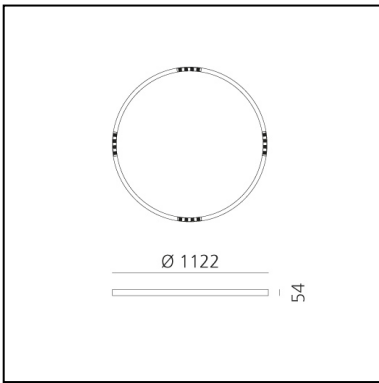

A.24 Stand-alone - Sospensione Circolare - Emissione Sharping - Ø 1122mm - 4000K - App Compatible - Brushed Copper

Carlotta de Bevilacqua

IP20    Dimmerabile: 

LUMINAIRE

- Watt : **42W**
- Flusso luminoso emesso: **3485lm**
- CCT: **4000K**
- Efficiency: **81%**
- Efficacy: **82.97lm/W**
- CRI: **90**
- Dimmable Typology: **Push & APP**

DIMENSIONI

- Altezza: **cm 5.4**
- Diametro: **cm 112**
- Peso: **kg 5.5**

SORGENTI INCLUSE

- Categoria: **Led**
- Numero: **1**
- Watt: **50W**
- Temperatura Colore (K): **4000K**
- CRI: **90**

Accessories