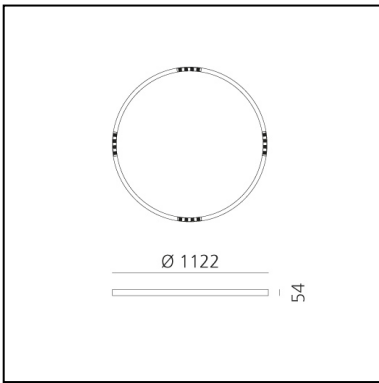

A.24 Stand-alone - Sospensione Circolare - Emissione Sharping - Ø 1122mm - 4000K - App Compatible - Brushed Silver

Carlotta de Bevilacqua

IP20    Dimmerabile: 

LUMINAIRE

- Watt : **42W**
- Flusso luminoso emesso: **3485lm**
- CCT: **4000K**
- Efficiency: **81%**
- Efficacy: **82.97lm/W**
- CRI: **90**
- Dimmable Typology: **Push & APP**

DIMENSIONI

- Altezza: **cm 5.4**
- Diametro: **cm 112**
- Peso: **kg 5.5**

SORGENTI INCLUSE

- Categoria: **Led**
- Numero: **1**
- Watt: **50W**
- Temperatura Colore (K): **4000K**
- CRI: **90**

Accessories