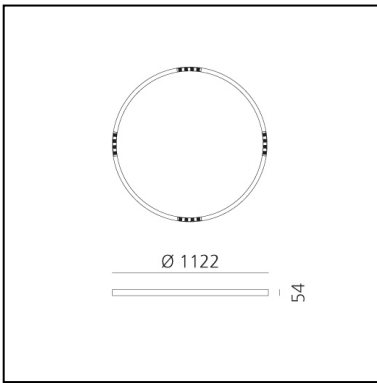

A.24 Stand-alone - Sospensione Circolare - Emissione Sharping - Ø 1122mm - 4000K - App Compatible - Nero

Carlotta de Bevilacqua

IP20    Dimmerabile: 

LUMINAIRE

- Watt : **42W**
- Flusso luminoso emesso: **3485lm**
- CCT: **4000K**
- Efficiency: **81%**
- Efficacy: **82.97lm/W**
- CRI: **90**
- Dimmable Typology: **Push & APP**

Note

Driver elettronico 220/240Vac 50/60Hz incluso. Utilizza 1 indirizzo DALI.
Sharping kit (feritoie e coperture per elementi curvi) deve essere
ordinato separatamente.

DESCRIZIONE

A.24 è un nuovo sistema completo e flessibile per disegnare la luce nello spazio. Un unico profilo di soli 24 mm può essere installato a incasso, soffitto o sospensione senza soluzione di continuità anche nel seguire gli angoli su una superficie piana o in tre dimensioni. All'interno di questo profilo si inseriscono diverse performance: luce diffusa, ottiche sharp in tre aperture o un intelligente binario magnetico. A.24 diventa così non solo un sistema flessibile ma una piattaforma aperta ad accogliere altri prodotti della collezione Architectural. Nella versione a sospensione queste performance possono essere integrate con emissione indiretta. Le tre soluzioni possono intervallarsi per seguire con la massima flessibilità l'architettura e la funzionalità degli ambienti. La competenza di Artemide si svela non solo nella qualità di luce ma anche nella capacità di A.24 di muoversi liberamente nello spazio con punti di connessione elettrica diretta distanti anche fino a 14 metri.

DIMENSIONI

- Altezza: **cm 5.4**
- Diametro: **cm 112**
- Peso: **kg 5.5**

SORGENTI INCLUSE

- Categoria: **Led**
- Numero: **1**
- Watt: **50W**
- Temperatura Colore (K): **4000K**
- CRI: **90**

Accessories