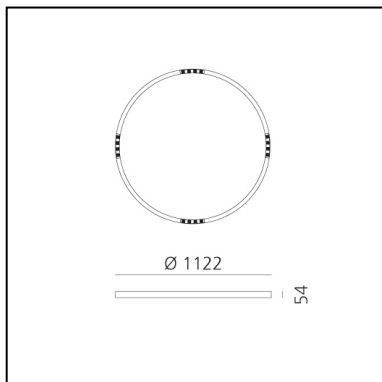

A.24 Stand-alone - Sospensione Circolare - Emissione Sharping - Ø 1122mm - 4000K - App Compatible - White

Carlotta de Bevilacqua

IP20    Dimmerabile: 

LUMINAIRE

- Watt : **42W**
- Flusso luminoso emesso: **3485lm**
- CCT: **4000K**
- Efficiency: **81%**
- Efficacy: **82.97lm/W**
- CRI: **90**
- Dimmable Typology: **Push & APP**

DIMENSIONI

- Altezza: **cm 5.4**
- Diametro: **cm 112**
- Peso: **kg 5.5**

SORGENTI INCLUSE

- Categoria: **Led**
- Numero: **1**
- Watt: **50W**
- Temperatura Colore (K): **4000K**
- CRI: **90**

Accessories