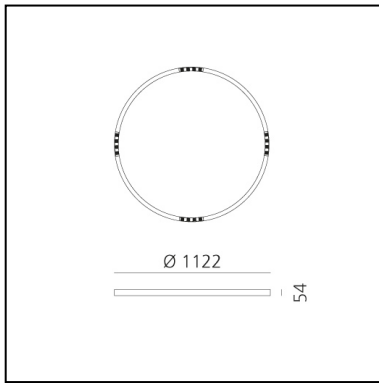

A.24 Stand-alone - Sospensione Circolare - Emissione Sharping - Ø 1122mm - 4000K - DALI - Brushed Bronze

Carlotta de Bevilacqua

IP20    Dimmerabile: 

LUMINAIRE

- Watt : **42W**
- Flusso luminoso emesso: **3485lm**
- CCT: **4000K**
- Efficiency: **81%**
- Efficacy: **82.97lm/W**
- CRI: **90**
- Dimmable Typology: **Dali**

Note

Driver elettronico 220/240Vac 50/60Hz incluso. Utilizza 1 indirizzo DALI. Sharping kit (feritoie e coperture per elementi curvi) deve essere ordinato separatamente.

DESCRIZIONE

A.24 è un nuovo sistema completo e flessibile per disegnare la luce nello spazio. Un unico profilo di soli 24 mm può essere installato a incasso, soffitto o sospensione senza soluzione di continuità anche nel seguire gli angoli su una superficie piana o in tre dimensioni. All'interno di questo profilo si inseriscono diverse performance: luce diffusa, ottiche sharp in tre aperture o un intelligente binario magnetico. A.24 diventa così non solo un sistema flessibile ma una piattaforma aperta ad accogliere altri prodotti della collezione Architectural. Nella versione a sospensione queste performance possono essere integrate con emissione indiretta. Le tre soluzioni possono intervallarsi per seguire con la massima flessibilità l'architettura e la funzionalità degli ambienti. La competenza di Artemide si svela non solo nella qualità di luce ma anche nella capacità di A.24 di muoversi liberamente nello spazio con punti di connessione elettrica diretta distanti anche fino a 14 metri.

DIMENSIONI

- Altezza: **cm 5.4**
- Diametro: **cm 112**
- Peso: **kg 5.5**

SORGENTI INCLUSE

- Categoria: **Led**
- Numero: **1**
- Watt: **50W**
- Temperatura Colore (K): **4000K**
- CRI: **90**

Accessories