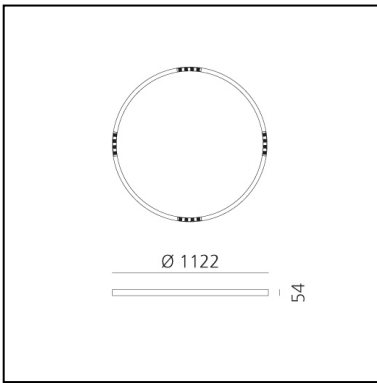

A.24 Stand-alone - Sospensione Circolare - Emissione Sharping - Ø 1122mm - 4000K - DALI - Brushed Copper

Carlotta de Bevilacqua

IP20    Dimmerabile: 

LUMINAIRE

- Watt : **42W**
- Flusso luminoso emesso: **3485lm**
- CCT: **4000K**
- Efficiency: **81%**
- Efficacy: **82.97lm/W**
- CRI: **90**
- Dimmable Typology: **Dali**

Note

Driver elettronico 220/240Vac 50/60Hz incluso. Utilizza 1 indirizzo DALI.
Sharping kit (feritoie e coperture per elementi curvi) deve essere
ordinato separatamente.

DESCRIZIONE

A.24 è un nuovo sistema completo e flessibile per disegnare la luce nello spazio. Un unico profilo di soli 24 mm può essere installato a incasso, soffitto o sospensione senza soluzione di continuità anche nel seguire gli angoli su una superficie piana o in tre dimensioni. All'interno di questo profilo si inseriscono diverse performance: luce diffusa, ottiche sharp in tre aperture o un intelligente binario magnetico. A.24 diventa così non solo un sistema flessibile ma una piattaforma aperta ad accogliere altri prodotti della collezione Architectural. Nella versione a sospensione queste performance possono essere integrate con emissione indiretta. Le tre soluzioni possono intervallarsi per seguire con la massima flessibilità l'architettura e la funzionalità degli ambienti. La competenza di Artemide si svela non solo nella qualità di luce ma anche nella capacità di A.24 di muoversi liberamente nello spazio con punti di connessione elettrica diretta distanti anche fino a 14 metri.

DIMENSIONI

- Altezza: **cm 5.4**
- Diametro: **cm 112**
- Peso: **kg 5.5**

SORGENTI INCLUSE

- Categoria: **Led**
- Numero: **1**
- Watt: **50W**
- Temperatura Colore (K): **4000K**
- CRI: **90**

Accessories