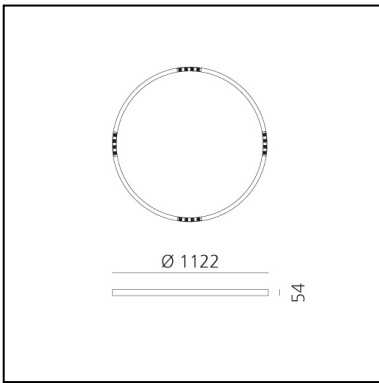

A.24 Stand-alone - Sospensione Circolare - Emissione Sharping - Ø 1122mm - 4000K - DALI - Brushed Silver

Carlotta de Bevilacqua

IP20    Dimmerabile: 

LUMINAIRE

- Watt : **42W**
- Flusso luminoso emesso: **3485lm**
- CCT: **4000K**
- Efficiency: **81%**
- Efficacy: **82.97lm/W**
- CRI: **90**
- Dimmable Typology: **Dali**

DIMENSIONI

- Altezza: **cm 5.4**
- Diametro: **cm 112**
- Peso: **kg 5.5**

SORGENTI INCLUSE

- Categoria: **Led**
- Numero: **1**
- Watt: **50W**
- Temperatura Colore (K): **4000K**
- CRI: **90**

Accessories