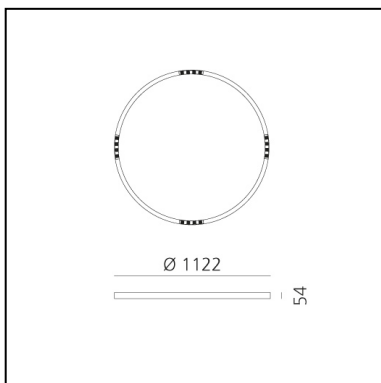

A.24 Stand-alone - Sospensione Circolare - Emissione Sharping - Ø 1122mm - 4000K - DALI - Nero

Carlotta de Bevilacqua

IP20    Dimmerabile: 

LUMINAIRE

- Watt : **42W**
- Flusso luminoso emesso: **3485lm**
- CCT: **4000K**
- Efficiency: **81%**
- Efficacy: **82.97lm/W**
- CRI: **90**
- Dimmable Typology: **Dali**

DIMENSIONI

- Altezza: **cm 5.4**
- Diametro: **cm 112**
- Peso: **kg 5.5**

SORGENTI INCLUSE

- Categoria: **Led**
- Numero: **1**
- Watt: **50W**
- Temperatura Colore (K): **4000K**
- CRI: **90**

Accessories