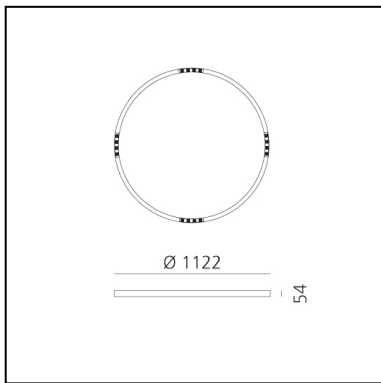

A.24 Stand-alone - Sospensione Circolare - Emissione Sharping - Ø 1122mm - 4000K - DALI - White

Carlotta de Bevilacqua

IP20    Dimmerabile: 

LUMINAIRE

- Watt : **42W**
- Flusso luminoso emesso: **3485lm**
- CCT: **4000K**
- Efficiency: **81%**
- Efficacy: **82.97lm/W**
- CRI: **90**
- Dimmable Typology: **Dali**

DIMENSIONI

- Altezza: **cm 5.4**
- Diametro: **cm 112**
- Peso: **kg 5.5**

SORGENTI INCLUSE

- Categoria: **Led**
- Numero: **1**
- Watt: **50W**
- Temperatura Colore (K): **4000K**
- CRI: **90**

Accessories