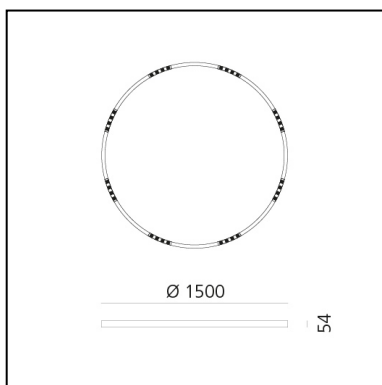

A.24 Stand-alone - Sospensione Circolare - Emissione Sharping - Ø 1500mm - 2700K - App Compatible - Argento Spazzolato

Carlotta de Bevilacqua

IP20    Dimmerabile: 

LUMINAIRE

- Watt : **83W**
- Flusso luminoso emesso: **6112lm**
- CCT: **2700K**
- Efficiency: **81%**
- Efficacy: **73.64lm/W**
- CRI: **90**
- Dimmable Typology: **Push & APP**

DIMENSIONI

- Altezza: **cm 5.4**
- Diametro: **cm 150**
- Peso: **kg 8**

SORGENTI INCLUSE

- Categoria: **Led**
- Numero: **1**
- Watt: **100W**
- Temperatura Colore (K): **2700K**

Accessories

NO
IMAGE
AVAILABLE