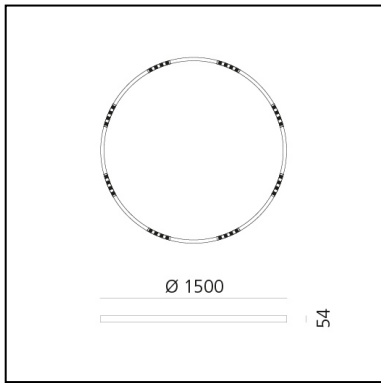

A.24 Stand-alone - Sospensione Circolare - Emissione Sharping - Ø 1500mm - 2700K - App Compatible - Bronzo Spazzolato

Carlotta de Bevilacqua

IP20    Dimmerabile: 

LUMINAIRE

- Watt : **83W**
- Flusso luminoso emesso: **6112lm**
- CCT: **2700K**
- Efficiency: **81%**
- Efficacy: **73.64lm/W**
- CRI: **90**
- Dimmable Typology: **Push & APP**

DIMENSIONI

- Altezza: **cm 5.4**
- Diametro: **cm 150**
- Peso: **kg 8**

SORGENTI INCLUSE

- Categoria: **Led**
- Numero: **1**
- Watt: **100W**
- Temperatura Colore (K): **2700K**

Accessories

NO
IMAGE
AVAILABLE