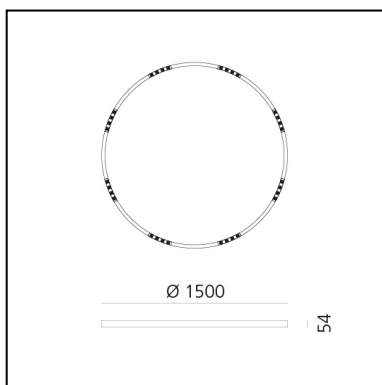

A.24 Stand-alone - Sospensione Circolare - Emissione Sharping - Ø 1500mm - 2700K - DALI - Argento Spazzolato

Carlotta de Bevilacqua

IP20    Dimmerabile: 

LUMINAIRE

- Watt : **83W**
- Flusso luminoso emesso: **6112lm**
- CCT: **2700K**
- Efficiency: **81%**
- Efficacy: **73.64lm/W**
- CRI: **90**
- Dimmable Typology: **Dali**

DIMENSIONI

- Altezza: **cm 5.4**
- Diametro: **cm 150**
- Peso: **kg 8**

SORGENTI INCLUSE

- Categoria: **Led**
- Numero: **1**
- Watt: **100W**
- Temperatura Colore (K): **2700K**

Accessories

NO
IMAGE
AVAILABLE