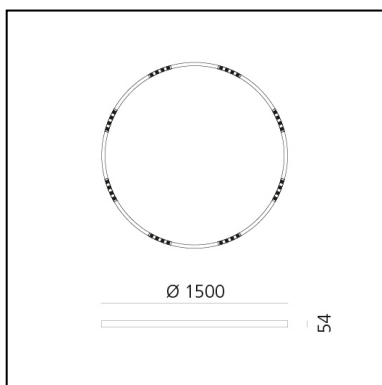

# A.24 Stand-alone - Sospensione Circolare - Emissione Sharping - Ø 1500mm - 2700K - DALI - Bronzo Spazzolato

Carlotta de Bevilacqua

IP20    Dimmerabile: 

## LUMINAIRE

- Watt : **83W**
- Flusso luminoso emesso: **6112lm**
- CCT: **2700K**
- Efficiency: **81%**
- Efficacy: **73.64lm/W**
- CRI: **90**
- Dimmable Typology: **Dali**

## DIMENSIONI

- Altezza: **cm 5.4**
- Diametro: **cm 150**
- Peso: **kg 8**