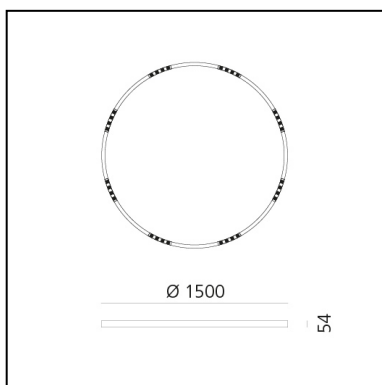

A.24 Stand-alone - Sospensione Circolare - Emissione Sharping - Ø 1500mm - 2700K - DALI - Nero

Carlotta de Bevilacqua

IP20    Dimmerabile: 

LUMINAIRE

- Watt : **83W**
- Flusso luminoso emesso: **6112lm**
- CCT: **2700K**
- Efficiency: **81%**
- Efficacy: **73.64lm/W**
- CRI: **90**
- Dimmable Typology: **Dali**

CODICE PRODOTTO: AQ75504

CARATTERISTICHE

- Codice articolo: **AQ75504**
- Colore: **Nero**
- Installazione: **Sospensione**
- Serie: **Architectural Indoor**
- Ambiente di utilizzo: **Interni**
- design by: **Carlotta de Bevilacqua**

DIMENSIONI

- Altezza: **cm 5.4**
- Diametro: **cm 150**
- Peso: **kg 8**

SORGENTI INCLUSE

- Categoria: **Led**
- Numero: **1**
- Watt: **100W**
- Temperatura Colore (K): **2700K**

Accessories

A.24 Stand-alone - Sharping Accessories - Sharping Kit - R=750mm - Black AQ93104