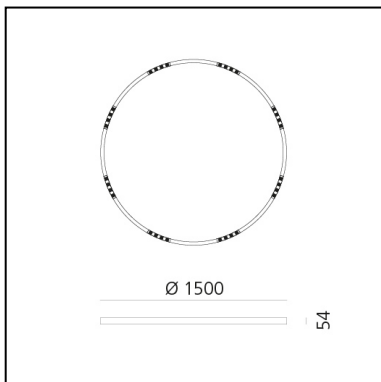

A.24 Stand-alone - Sospensione Circolare - Emissione Sharping - Ø 1500mm - 2700K - DALI - Rame Spazzolato

Carlotta de Bevilacqua

IP20    Dimmerabile: 

LUMINAIRE

- Watt : **83W**
- Flusso luminoso emesso: **6112lm**
- CCT: **2700K**
- Efficiency: **81%**
- Efficacy: **73.64lm/W**
- CRI: **90**
- Dimmable Typology: **Dali**

DIMENSIONI

- Altezza: **cm 5.4**
- Diametro: **cm 150**
- Peso: **kg 8**

SORGENTI INCLUSE

- Categoria: **Led**
- Numero: **1**
- Watt: **100W**
- Temperatura Colore (K): **2700K**

Accessories

NO
IMAGE
AVAILABLE