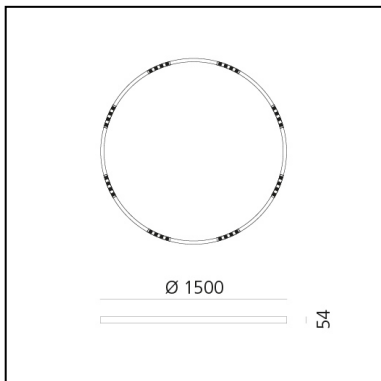

A.24 Stand-alone - Sospensione Circolare - Emissione Sharping - Ø 1500mm - 2700K - DALI - White

Carlotta de Bevilacqua

IP20    Dimmerabile: 

LUMINAIRE

- Watt : **83W**
- Flusso luminoso emesso: **6112lm**
- CCT: **2700K**
- Efficiency: **81%**
- Efficacy: **73.64lm/W**
- CRI: **90**
- Dimmable Typology: **Dali**

DIMENSIONI

- Altezza: **cm 5.4**
- Diametro: **cm 150**
- Peso: **kg 8**

SORGENTI INCLUSE

- Categoria: **Led**
- Numero: **1**
- Watt: **100W**
- Temperatura Colore (K): **2700K**

Accessories

NO
IMAGE
AVAILABLE