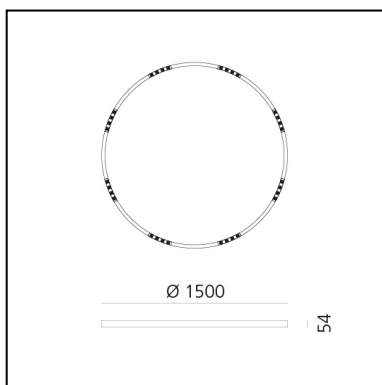

A.24 Stand-alone - Sospensione Circolare - Emissione Sharping - Ø 1500mm - 3000K - App Compatible - Argento Spazzolato

Carlotta de Bevilacqua

IP20    Dimmerabile: 

LUMINAIRE

- Watt : **83W**
- Flusso luminoso emesso: **6512lm**
- CCT: **3000K**
- Efficiency: **81%**
- Efficacy: **78.46lm/W**
- CRI: **90**
- Dimmable Typology: **Push & APP**

DIMENSIONI

- Altezza: **cm 5.4**
- Diametro: **cm 150**
- Peso: **kg 8**

SORGENTI INCLUSE

- Categoria: **Led**
- Numero: **1**
- Watt: **100W**
- Temperatura Colore (K): **3000K**
- CRI: **90**

Accessories