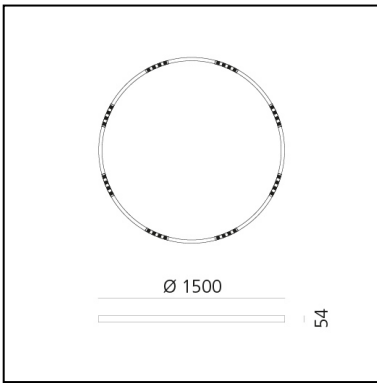

A.24 Stand-alone - Sospensione Circolare - Emissione Sharping - Ø 1500mm - 3000K - App Compatible - Nero

Carlotta de Bevilacqua

IP20    Dimmerabile: 

LUMINAIRE

- Watt : **83W**
- Flusso luminoso emesso: **6512lm**
- CCT: **3000K**
- Efficiency: **81%**
- Efficacy: **78.46lm/W**
- CRI: **90**
- Dimmable Typology: **Push & APP**

DIMENSIONI

- Altezza: **cm 5.4**
- Diametro: **cm 150**
- Peso: **kg 8**

SORGENTI INCLUSE

- Categoria: **Led**
- Numero: **1**
- Watt: **100W**
- Temperatura Colore (K): **3000K**
- CRI: **90**

Accessories