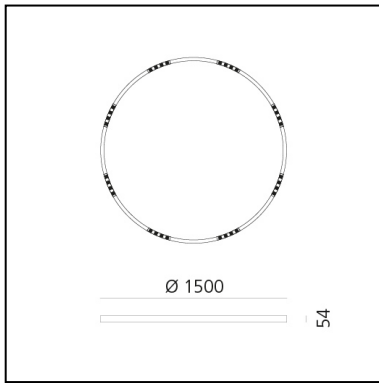

A.24 Stand-alone - Sospensione Circolare - Emissione Sharping - Ø 1500mm - 3000K - App Compatible - Rame Spazzolato

Carlotta de Bevilacqua

IP20    Dimmerabile: 

LUMINAIRE

- Watt : **83W**
- Flusso luminoso emesso: **6512lm**
- CCT: **3000K**
- Efficiency: **81%**
- Efficacy: **78.46lm/W**
- CRI: **90**
- Dimmable Typology: **Push & APP**

DIMENSIONI

- Altezza: **cm 5.4**
- Diametro: **cm 150**
- Peso: **kg 8**

SORGENTI INCLUSE

- Categoria: **Led**
- Numero: **1**
- Watt: **100W**
- Temperatura Colore (K): **3000K**
- CRI: **90**

Accessories