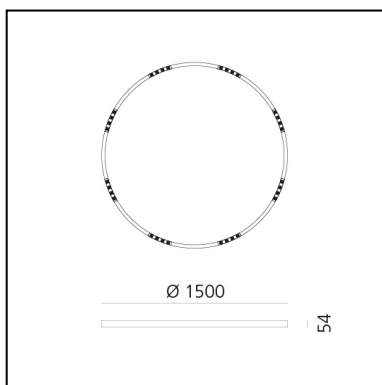

A.24 Stand-alone - Sospensione Circolare - Emissione Sharping - Ø 1500mm - 3000K - DALI - Argento Spazzolato

Carlotta de Bevilacqua

IP20    Dimmerabile: 

LUMINAIRE

- Watt : **83W**
- Flusso luminoso emesso: **6512lm**
- CCT: **3000K**
- Efficiency: **81%**
- Efficacy: **78.46lm/W**
- CRI: **90**
- Dimmable Typology: **Dali**

DIMENSIONI

- Altezza: **cm 5.4**
- Diametro: **cm 150**
- Peso: **kg 8**

SORGENTI INCLUSE

- Categoria: **Led**
- Numero: **1**
- Watt: **100W**
- Temperatura Colore (K): **3000K**
- CRI: **90**

Accessories