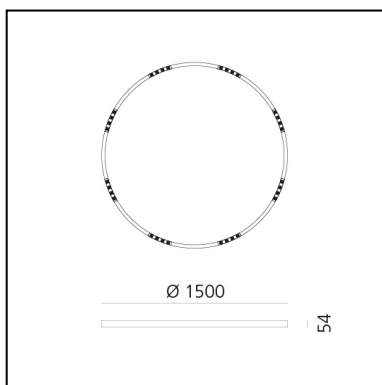

A.24 Stand-alone - Sospensione Circolare - Emissione Sharping - Ø 1500mm - 3000K - DALI - Bronzo Spazzolato

Carlotta de Bevilacqua

IP20    Dimmerabile: 

LUMINAIRE

- Watt : **83W**
- Flusso luminoso emesso: **6512lm**
- CCT: **3000K**
- Efficiency: **81%**
- Efficacy: **78.46lm/W**
- CRI: **90**
- Dimmable Typology: **Dali**

DIMENSIONI

- Altezza: **cm 5.4**
- Diametro: **cm 150**
- Peso: **kg 8**

SORGENTI INCLUSE

- Categoria: **Led**
- Numero: **1**
- Watt: **100W**
- Temperatura Colore (K): **3000K**
- CRI: **90**

Accessories