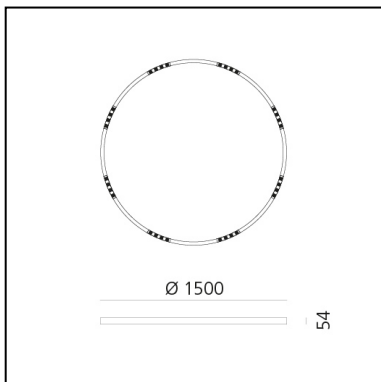

# A.24 Stand-alone - Sospensione Circolare - Emissione Sharping - Ø 1500mm - 3000K - DALI - Rame Spazzolato

Carlotta de Bevilacqua

IP20    Dimmerabile: 

## LUMINAIRE

- Watt : **83W**
- Flusso luminoso emesso: **6512lm**
- CCT: **3000K**
- Efficiency: **81%**
- Efficacy: **78.46lm/W**
- CRI: **90**
- Dimmable Typology: **Dali**

## DIMENSIONI

- Altezza: **cm 5.4**
- Diametro: **cm 150**
- Peso: **kg 8**