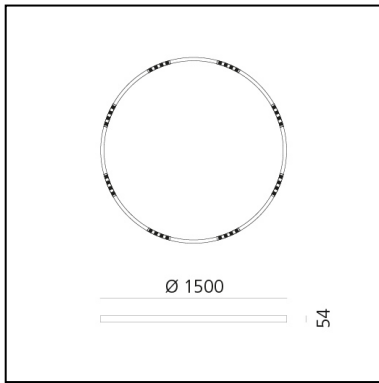

A.24 Stand-alone - Sospensione Circolare - Emissione Sharping - Ø 1500mm - 4000K - App Compatible - Brushed Bronze

Carlotta de Bevilacqua

IP20    Dimmerabile: 

LUMINAIRE

- Watt : **83W**
- Flusso luminoso emesso: **6969lm**
- CCT: **4000K**
- Efficiency: **81%**
- Efficacy: **83.97lm/W**
- CRI: **90**
- Dimmable Typology: **Push & APP**

DIMENSIONI

- Altezza: **cm 5.4**
- Diametro: **cm 150**
- Peso: **kg 8**

SORGENTI INCLUSE

- Categoria: **Led**
- Numero: **1**
- Watt: **100W**
- Temperatura Colore (K): **4000K**
- CRI: **90**

Accessories