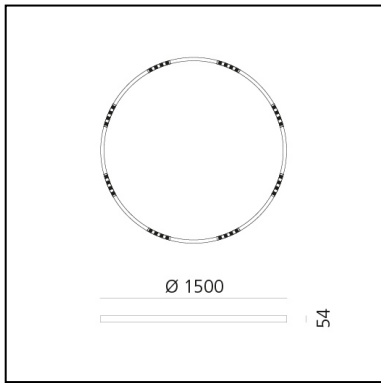

# A.24 Stand-alone - Sospensione Circolare - Emissione Sharping - Ø 1500mm - 4000K - App Compatible - Brushed Silver

Carlotta de Bevilacqua

IP20    Dimmerabile: 

## LUMINAIRE

- Watt : **83W**
- Flusso luminoso emesso: **6969lm**
- CCT: **4000K**
- Efficiency: **81%**
- Efficacy: **83.97lm/W**
- CRI: **90**
- Dimmable Typology: **Push & APP**

## DIMENSIONI

- Altezza: **cm 5.4**
- Diametro: **cm 150**
- Peso: **kg 8**