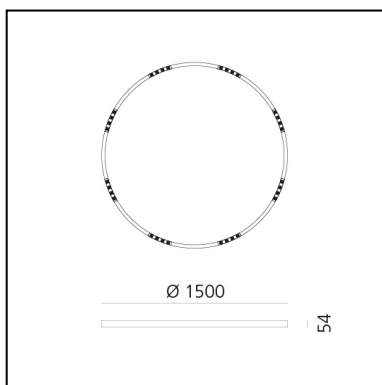

A.24 Stand-alone - Sospensione Circolare - Emissione Sharping - Ø 1500mm - 4000K - App Compatible - Nero

Carlotta de Bevilacqua

IP20    Dimmerabile: 

LUMINAIRE

- Watt : **83W**
- Flusso luminoso emesso: **6969lm**
- CCT: **4000K**
- Efficiency: **81%**
- Efficacy: **83.97lm/W**
- CRI: **90**
- Dimmable Typology: **Push & APP**

DIMENSIONI

- Altezza: **cm 5.4**
- Diametro: **cm 150**
- Peso: **kg 8**

SORGENTI INCLUSE

- Categoria: **Led**
- Numero: **1**
- Watt: **100W**
- Temperatura Colore (K): **4000K**
- CRI: **90**

Accessories