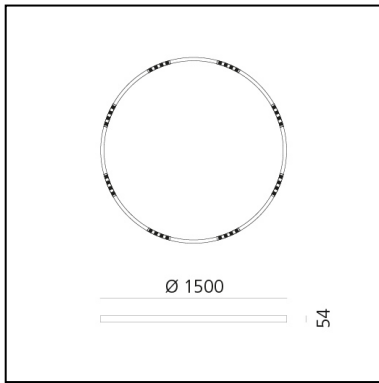

A.24 Stand-alone - Sospensione Circolare - Emissione Sharping - Ø 1500mm - 4000K - App Compatible - White

Carlotta de Bevilacqua

IP20    Dimmerabile: 

LUMINAIRE

- Watt : **83W**
- Flusso luminoso emesso: **6969lm**
- CCT: **4000K**
- Efficiency: **81%**
- Efficacy: **83.97lm/W**
- CRI: **90**
- Dimmable Typology: **Push & APP**

DIMENSIONI

- Altezza: **cm 5.4**
- Diametro: **cm 150**
- Peso: **kg 8**

SORGENTI INCLUSE

- Categoria: **Led**
- Numero: **1**
- Watt: **100W**
- Temperatura Colore (K): **4000K**
- CRI: **90**

Accessories