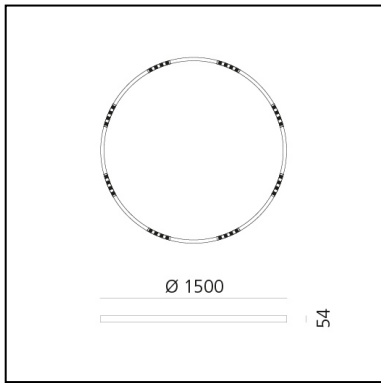

A.24 Stand-alone - Sospensione Circolare - Emissione Sharping - Ø 1500mm - 4000K - DALI - Brushed Bronze

Carlotta de Bevilacqua

IP20    Dimmerabile: 

LUMINAIRE

- Watt : **83W**
- Flusso luminoso emesso: **6969lm**
- CCT: **4000K**
- Efficiency: **81%**
- Efficacy: **83.97lm/W**
- CRI: **90**
- Dimmable Typology: **Dali**

DIMENSIONI

- Altezza: **cm 5.4**
- Diametro: **cm 150**
- Peso: **kg 8**

SORGENTI INCLUSE

- Categoria: **Led**
- Numero: **1**
- Watt: **100W**
- Temperatura Colore (K): **4000K**
- CRI: **90**

Accessories