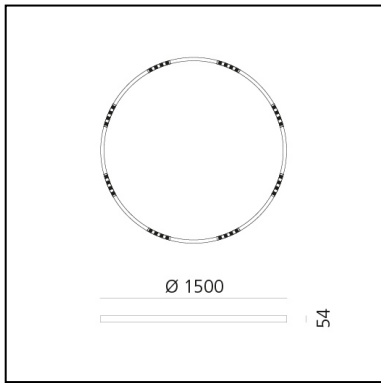

A.24 Stand-alone - Sospensione Circolare - Emissione Sharping - Ø 1500mm - 4000K - DALI - Brushed Copper

Carlotta de Bevilacqua

IP20    Dimmerabile: 

LUMINAIRE

- Watt : **83W**
- Flusso luminoso emesso: **6969lm**
- CCT: **4000K**
- Efficiency: **81%**
- Efficacy: **83.97lm/W**
- CRI: **90**
- Dimmable Typology: **Dali**

CODICE PRODOTTO: AQ75318

CARATTERISTICHE

- Codice articolo: **AQ75318**
- Colore: **Rame Spazzolato**
- Installazione: **Sospensione**
- Serie: **Architectural Indoor**
- Ambiente di utilizzo: **Interni**
- design by: **Carlotta de Bevilacqua**

DIMENSIONI

- Altezza: **cm 5.4**
- Diametro: **cm 150**
- Peso: **kg 8**

SORGENTI INCLUSE

- Categoria: **Led**
- Numero: **1**
- Watt: **100W**
- Temperatura Colore (K): **4000K**
- CRI: **90**

Accessories