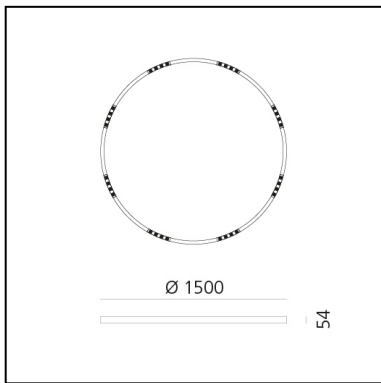

# A.24 Stand-alone - Sospensione Circolare - Emissione Sharping - Ø 1500mm - 4000K - DALI - Nero

Carlotta de Bevilacqua

IP20    Dimmerabile: 

## LUMINAIRE

- Watt : **83W**
- Flusso luminoso emesso: **6969lm**
- CCT: **4000K**
- Efficiency: **81%**
- Efficacy: **83.97lm/W**
- CRI: **90**
- Dimmable Typology: **Dali**

## DIMENSIONI

- Altezza: **cm 5.4**
- Diametro: **cm 150**
- Peso: **kg 8**