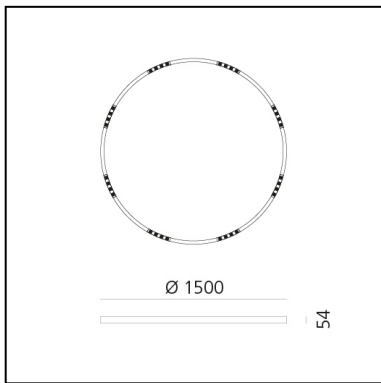

A.24 Stand-alone - Sospensione Circolare - Emissione Sharping - Ø 1500mm - 4000K - DALI - White

Carlotta de Bevilacqua

IP20    Dimmerabile: 

LUMINAIRE

- Watt : **83W**
- Flusso luminoso emesso: **6969lm**
- CCT: **4000K**
- Efficiency: **81%**
- Efficacy: **83.97lm/W**
- CRI: **90**
- Dimmable Typology: **Dali**

CODICE PRODOTTO: AQ75301

CARATTERISTICHE

- Codice articolo: **AQ75301**
- Colore: **Bianco**
- Installazione: **Sospensione**
- Serie: **Architectural Indoor**
- Ambiente di utilizzo: **Interni**
- design by: **Carlotta de Bevilacqua**

DIMENSIONI

- Altezza: **cm 5.4**
- Diametro: **cm 150**
- Peso: **kg 8**

SORGENTI INCLUSE

- Categoria: **Led**
- Numero: **1**
- Watt: **100W**
- Temperatura Colore (K): **4000K**
- CRI: **90**

Accessories