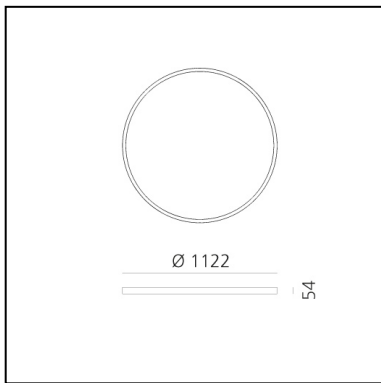

A.24 Stand-alone - Suspension Circular - Diffused Emission - Ø 1122mm - 2700K - App Compatible - Black

Carlotta de Bevilacqua

IP20    Dimmbar: 

LUMINAIRE

- Watt: **95W**
- Lichtstrom (lm): **8082lm**
- CCT: **2700K**
- Efficiency: **60%**
- Efficacy: **85.07lm/W**
- CRI: **80**
- Dimmable Typology: **Push & APP**

Anmerkungen

220/240Vac 50/60Hz electronic driver included. Uses 1 DALI address.

BESCHREIBUNG

A.24 ist ein neues vollständiges und flexibles System, um das Licht im Raum zu zeichnen. Ein einziges Profil von nur 24 mm kann als Einbau-, Decken- oder als Pendelleuchte als nicht-kontinuierliche Lösung installiert werden, auch um den Ecken einer flachen oder dreidimensionalen Fläche zu folgen. In dieses Profil fügen sich verschiedene Performances ein: diffuses Licht, Sharp- Lichtleiter mit drei Öffnungen oder eine intelligente Magnetschiene. A.24 wird dadurch nicht nur zum flexiblen System, sondern zur offenen Plattform, um andere Architectural-Kollektionen unterzubringen. In der Pendelversion können diese Performances durch indirekte Lichtemissionen integriert werden. Die drei Lösungen können sich in Intervallen wiederholen, um mit größter Flexibilität der Architektur und den Funktionen des Ambientes zu folgen. Die Kompetenz von Artemide offenbart sich nicht nur in der Lichtqualität, sondern auch in der Fähigkeit von A.24, sich mit elektrischen Direktverbindungspunkten bis zu 14 Metern frei im Raum zu bewegen.

DIMENSION

- Höhe: **cm 5.4**
- Breite: **cm 112**
- Gewicht: **kg 6**

INKLUSIVE LICHTQUELLEN

- Kategorie: **Led**
- Anzahl: **1**
- Watt: **102W**
- Farbtemperatur(K): **2700K**

ZUBEHÖR

NO
IMAGE
AVAILABLE

A.24 Stand-alone - Ceiling and Suspension
Sharping Optional Accessory - For Ø 1550mm
AQ94100