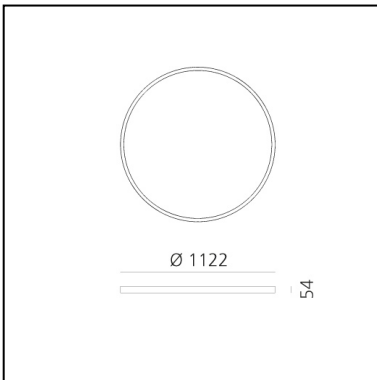

A.24 Stand-alone - Suspension Circular - Diffused Emission - Ø 1122mm - 2700K - App Compatible - Brushed Bronze

Carlotta de Bevilacqua

IP20    Dimmbar: 

LUMINAIRE

- Watt: **95W**
- Lichtstrom (lm): **8082lm**
- CCT: **2700K**
- Efficiency: **60%**
- Efficacy: **85.07lm/W**
- CRI: **80**
- Dimmable Typology: **Push & APP**

Anmerkungen

220/240Vac 50/60Hz electronic driver included. Uses 1 DALI address.

BESCHREIBUNG

A.24 ist ein neues vollständiges und flexibles System, um das Licht im Raum zu zeichnen. Ein einziges Profil von nur 24 mm kann als Einbau-, Decken- oder als Pendelleuchte als nicht-kontinuierliche Lösung installiert werden, auch um den Ecken einer flachen oder dreidimensionalen Fläche zu folgen. In dieses Profil fügen sich verschiedene Performances ein: diffuses Licht, Sharp- Lichtleiter mit drei Öffnungen oder eine intelligente Magnetschiene. A.24 wird dadurch nicht nur zum flexiblen System, sondern zur offenen Plattform, um andere Architectural-Kollektionen unterzubringen. In der Pendelversion können diese Performances durch indirekte Lichtemissionen integriert werden. Die drei Lösungen können sich in Intervallen wiederholen, um mit größter Flexibilität der Architektur und den Funktionen des Ambientes zu folgen. Die Kompetenz von Artemide offenbart sich nicht nur in der Lichtqualität, sondern auch in der Fähigkeit von A.24, sich mit elektrischen Direktverbindungspunkten bis zu 14 Metern frei im Raum zu bewegen.

DIMENSION

- Höhe: **cm 5.4**
- Breite: **cm 112**
- Gewicht: **kg 6**

INKLUSIVE LICHTQUELLEN

- Kategorie: **Led**
- Anzahl: **1**
- Watt: **102W**
- Farbtemperatur(K): **2700K**

ZUBEHÖR

NO
IMAGE
AVAILABLE

A.24 Stand-alone - Ceiling and Suspension
Sharping Optional Accessory - For Ø 1550mm
AQ94100