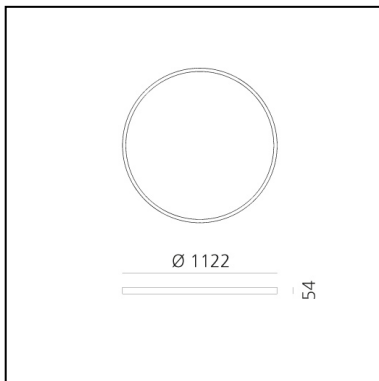

A.24 Stand-alone - Suspension Circular - Diffused Emission - Ø 1122mm - 2700K - DALI - Black

Carlotta de Bevilacqua

IP20    Dimmbar: 

LUMINAIRE

- Watt: **95W**
- Lichtstrom (lm): **8082lm**
- CCT: **2700K**
- Efficiency: **60%**
- Efficacy: **85.07lm/W**
- CRI: **80**
- Dimmable Typology: **Dali**

Anmerkungen

220/240Vac 50/60Hz electronic driver included. Uses 1 DALI address.

BESCHREIBUNG

A.24 ist ein neues vollständiges und flexibles System, um das Licht im Raum zu zeichnen. Ein einziges Profil von nur 24 mm kann als Einbau-, Decken- oder als Pendelleuchte als nicht-kontinuierliche Lösung installiert werden, auch um den Ecken einer flachen oder dreidimensionalen Fläche zu folgen. In dieses Profil fügen sich verschiedene Performances ein: diffuses Licht, Sharp- Lichtleiter mit drei Öffnungen oder eine intelligente Magnetschiene. A.24 wird dadurch nicht nur zum flexiblen System, sondern zur offenen Plattform, um andere Architectural-Kollektionen unterzubringen. In der Pendelversion können diese Performances durch indirekte Lichtemissionen integriert werden. Die drei Lösungen können sich in Intervallen wiederholen, um mit größter Flexibilität der Architektur und den Funktionen des Ambientes zu folgen. Die Kompetenz von Artemide offenbart sich nicht nur in der Lichtqualität, sondern auch in der Fähigkeit von A.24, sich mit elektrischen Direktverbindungspunkten bis zu 14 Metern frei im Raum zu bewegen.

DIMENSION

- Höhe: **cm 5.4**
- Breite: **cm 112**
- Gewicht: **kg 6**

INKLUSIVE LICHTQUELLEN

- Kategorie: **Led**
- Anzahl: **1**
- Watt: **102W**
- Farbtemperatur(K): **2700K**

ZUBEHÖR

NO
IMAGE
AVAILABLE

A.24 Stand-alone - Ceiling and Suspension
Sharping Optional Accessory - For Ø 1550mm
AQ94100