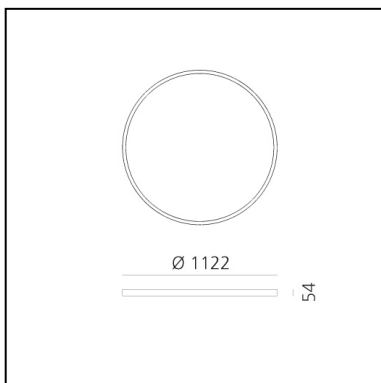

A.24 Stand-alone - Suspension Circular - Diffused Emission - Ø 1122mm - 2700K - DALI - Brushed Bronze

Carlotta de Bevilacqua

IP20    Dimmbar: 

LUMINAIRE

- Watt: **95W**
- Lichtstrom (lm): **8082lm**
- CCT: **2700K**
- Efficiency: **60%**
- Efficacy: **85.07lm/W**
- CRI: **80**
- Dimmable Typology: **Dali**

Anmerkungen

220/240Vac 50/60Hz electronic driver included. Uses 1 DALI address.

BESCHREIBUNG

A.24 ist ein neues vollständiges und flexibles System, um das Licht im Raum zu zeichnen. Ein einziges Profil von nur 24 mm kann als Einbau-, Decken- oder als Pendelleuchte als nicht-kontinuierliche Lösung installiert werden, auch um den Ecken einer flachen oder dreidimensionalen Fläche zu folgen. In dieses Profil fügen sich verschiedene Performances ein: diffuses Licht, Sharp- Lichtleiter mit drei Öffnungen oder eine intelligente Magnetschiene. A.24 wird dadurch nicht nur zum flexiblen System, sondern zur offenen Plattform, um andere Architectural-Kollektionen unterzubringen. In der Pendelversion können diese Performances durch indirekte Lichtemissionen integriert werden. Die drei Lösungen können sich in Intervallen wiederholen, um mit größter Flexibilität der Architektur und den Funktionen des Ambientes zu folgen. Die Kompetenz von Artemide offenbart sich nicht nur in der Lichtqualität, sondern auch in der Fähigkeit von A.24, sich mit elektrischen Direktverbindungspunkten bis zu 14 Metern frei im Raum zu bewegen.

DIMENSION

- Höhe: **cm 5.4**
- Breite: **cm 112**
- Gewicht: **kg 6**

INKLUSIVE LICHTQUELLEN

- Kategorie: **Led**
- Anzahl: **1**
- Watt: **102W**
- Farbtemperatur(K): **2700K**

ZUBEHÖR

NO
IMAGE
AVAILABLE

A.24 Stand-alone - Ceiling and Suspension
Sharping Optional Accessory - For Ø 1550mm
AQ94100