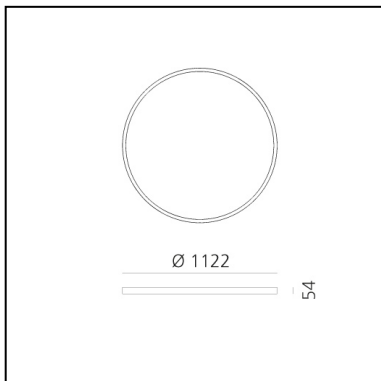

A.24 Stand-alone - Suspension Circular - Diffused Emission - Ø 1122mm - 2700K - DALI - Brushed Copper

Carlotta de Bevilacqua

IP20    Dimmbar: 

LUMINAIRE

- Watt: **95W**
- Lichtstrom (lm): **8082lm**
- CCT: **2700K**
- Efficiency: **60%**
- Efficacy: **85.07lm/W**
- CRI: **80**
- Dimmable Typology: **Dali**

Anmerkungen

220/240Vac 50/60Hz electronic driver included. Uses 1 DALI address.

BESCHREIBUNG

A.24 ist ein neues vollständiges und flexibles System, um das Licht im Raum zu zeichnen. Ein einziges Profil von nur 24 mm kann als Einbau-, Decken- oder als Pendelleuchte als nicht-kontinuierliche Lösung installiert werden, auch um den Ecken einer flachen oder dreidimensionalen Fläche zu folgen. In dieses Profil fügen sich verschiedene Performances ein: diffuses Licht, Sharp- Lichtleiter mit drei Öffnungen oder eine intelligente Magnetschiene. A.24 wird dadurch nicht nur zum flexiblen System, sondern zur offenen Plattform, um andere Architectural-Kollektionen unterzubringen. In der Pendelversion können diese Performances durch indirekte Lichtemissionen integriert werden. Die drei Lösungen können sich in Intervallen wiederholen, um mit größter Flexibilität der Architektur und den Funktionen des Ambientes zu folgen. Die Kompetenz von Artemide offenbart sich nicht nur in der Lichtqualität, sondern auch in der Fähigkeit von A.24, sich mit elektrischen Direktverbindungspunkten bis zu 14 Metern frei im Raum zu bewegen.

DIMENSION

- Höhe: **cm 5.4**
- Breite: **cm 112**
- Gewicht: **kg 6**

INKLUSIVE LICHTQUELLEN

- Kategorie: **Led**
- Anzahl: **1**
- Watt: **102W**
- Farbtemperatur(K): **2700K**

ZUBEHÖR

NO
IMAGE
AVAILABLE

A.24 Stand-alone - Ceiling and Suspension
Sharping Optional Accessory - For Ø 1550mm
AQ94100