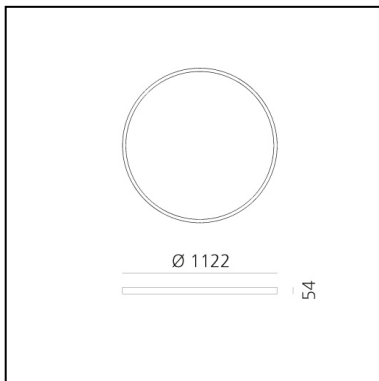

A.24 Stand-alone - Suspension Circular - Diffused Emission - Ø 1122mm - 2700K - DALI - Brushed Silver

Carlotta de Bevilacqua

IP20    Dimmbar: 

LUMINAIRE

- Watt: **95W**
- Lichtstrom (lm): **8082lm**
- CCT: **2700K**
- Efficiency: **60%**
- Efficacy: **85.07lm/W**
- CRI: **80**
- Dimmable Typology: **Dali**

Anmerkungen

220/240Vac 50/60Hz electronic driver included. Uses 1 DALI address.

BESCHREIBUNG

A.24 ist ein neues vollständiges und flexibles System, um das Licht im Raum zu zeichnen. Ein einziges Profil von nur 24 mm kann als Einbau-, Decken- oder als Pendelleuchte als nicht-kontinuierliche Lösung installiert werden, auch um den Ecken einer flachen oder dreidimensionalen Fläche zu folgen. In dieses Profil fügen sich verschiedene Performances ein: diffuses Licht, Sharp- Lichtleiter mit drei Öffnungen oder eine intelligente Magnetschiene. A.24 wird dadurch nicht nur zum flexiblen System, sondern zur offenen Plattform, um andere Architectural-Kollektionen unterzubringen. In der Pendelversion können diese Performances durch indirekte Lichtemissionen integriert werden. Die drei Lösungen können sich in Intervallen wiederholen, um mit größter Flexibilität der Architektur und den Funktionen des Ambientes zu folgen. Die Kompetenz von Artemide offenbart sich nicht nur in der Lichtqualität, sondern auch in der Fähigkeit von A.24, sich mit elektrischen Direktverbindungspunkten bis zu 14 Metern frei im Raum zu bewegen.

DIMENSION

- Höhe: **cm 5.4**
- Breite: **cm 112**
- Gewicht: **kg 6**

INKLUSIVE LICHTQUELLEN

- Kategorie: **Led**
- Anzahl: **1**
- Watt: **102W**
- Farbtemperatur(K): **2700K**

ZUBEHÖR

NO
IMAGE
AVAILABLE

A.24 Stand-alone - Ceiling and Suspension
Sharping Optional Accessory - For Ø 1550mm
AQ94100