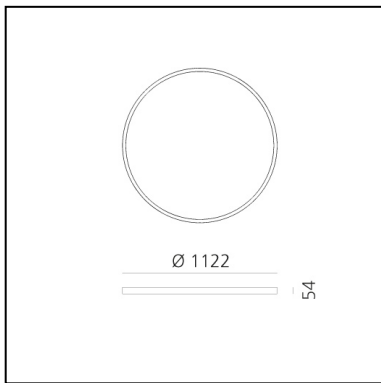

A.24 Stand-alone - Suspension Circular - Diffused Emission - Ø 1122mm - 2700K - DALI - White

Carlotta de Bevilacqua

IP20    Dimmbar: 

LUMINAIRE

- Watt: **95W**
- Lichtstrom (lm): **8082lm**
- CCT: **2700K**
- Efficiency: **60%**
- Efficacy: **85.07lm/W**
- CRI: **80**
- Dimmable Typology: **Dali**

Anmerkungen

220/240Vac 50/60Hz electronic driver included. Uses 1 DALI address.

BESCHREIBUNG

A.24 ist ein neues vollständiges und flexibles System, um das Licht im Raum zu zeichnen. Ein einziges Profil von nur 24 mm kann als Einbau-, Decken- oder als Pendelleuchte als nicht-kontinuierliche Lösung installiert werden, auch um den Ecken einer flachen oder dreidimensionalen Fläche zu folgen. In dieses Profil fügen sich verschiedene Performances ein: diffuses Licht, Sharp- Lichtleiter mit drei Öffnungen oder eine intelligente Magnetschiene. A.24 wird dadurch nicht nur zum flexiblen System, sondern zur offenen Plattform, um andere Architectural-Kollektionen unterzubringen. In der Pendelversion können diese Performances durch indirekte Lichtemissionen integriert werden. Die drei Lösungen können sich in Intervallen wiederholen, um mit größter Flexibilität der Architektur und den Funktionen des Ambientes zu folgen. Die Kompetenz von Artemide offenbart sich nicht nur in der Lichtqualität, sondern auch in der Fähigkeit von A.24, sich mit elektrischen Direktverbindungspunkten bis zu 14 Metern frei im Raum zu bewegen.

ARTIKELNUMMER: AQ74401

FUNKTIONEN

- Artikelnummer: **AQ74401**
- Farbe: **White**
- Installation: **Pendelleuchte**
- Serie: **Architectural Indoor**
- Anwendungsbereich: **Innenbeleuchtung**
- design: **Carlotta de Bevilacqua**

DIMENSION

- Höhe: **cm 5.4**
- Breite: **cm 112**
- Gewicht: **kg 6**

INKLUSIVE LICHTQUELLEN

- Kategorie: **Led**
- Anzahl: **1**
- Watt: **102W**
- Farbtemperatur(K): **2700K**

ZUBEHÖR

NO
IMAGE
AVAILABLE

A.24 Stand-alone - Ceiling and Suspension
Sharping Optional Accessory - For Ø 1550mm
AQ94100