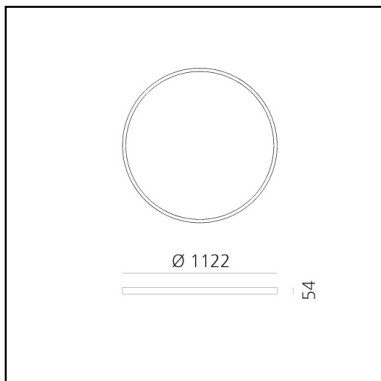

A.24 Stand-alone - Suspension Circular - Diffused Emission - Ø 1122mm - 3000K - App Compatible - Black

Carlotta de Bevilacqua

IP20    Dimmbar: 

LUMINAIRE

- Watt: **95W**
- Lichtstrom (lm): **8204lm**
- CCT: **3000K**
- Efficiency: **60%**
- Efficacy: **86.36lm/W**
- CRI: **80**
- Dimmable Typology: **Push & APP**

Anmerkungen

220/240Vac 50/60Hz electronic driver included. Uses 1 DALI address.

BESCHREIBUNG

A.24 ist ein neues vollständiges und flexibles System, um das Licht im Raum zu zeichnen. Ein einziges Profil von nur 24 mm kann als Einbau-, Decken- oder als Pendelleuchte als nicht-kontinuierliche Lösung installiert werden, auch um den Ecken einer flachen oder dreidimensionalen Fläche zu folgen. In dieses Profil fügen sich verschiedene Performances ein: diffuses Licht, Sharp- Lichtleiter mit drei Öffnungen oder eine intelligente Magnetschiene. A.24 wird dadurch nicht nur zum flexiblen System, sondern zur offenen Plattform, um andere Architectural-Kollektionen unterzubringen. In der Pendelversion können diese Performances durch indirekte Lichtemissionen integriert werden. Die drei Lösungen können sich in Intervallen wiederholen, um mit größter Flexibilität der Architektur und den Funktionen des Ambientes zu folgen. Die Kompetenz von Artemide offenbart sich nicht nur in der Lichtqualität, sondern auch in der Fähigkeit von A.24, sich mit elektrischen Direktverbindungspunkten bis zu 14 Metern frei im Raum zu bewegen.

DIMENSION

- Höhe: **cm 5.4**
- Breite: **cm 112**
- Gewicht: **kg 6**

INKLUSIVE LICHTQUELLEN

- Kategorie: **Led**
- Anzahl: **1**
- Watt: **102W**
- Farbtemperatur(K): **3000K**
- CRI: **80**

ZUBEHÖR

NO
IMAGE
AVAILABLE