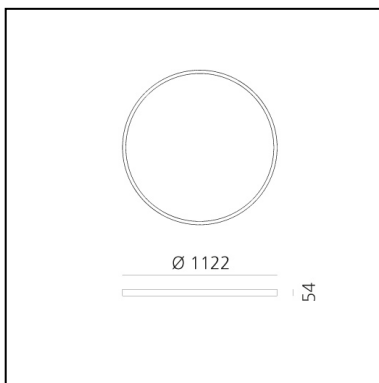

A.24 Stand-alone - Suspension Circular - Diffused Emission - Ø 1122mm - 3000K - App Compatible - White

Carlotta de Bevilacqua

IP20    Dimmbar: 

LUMINAIRE

- Watt: **95W**
- Lichtstrom (lm): **8204lm**
- CCT: **3000K**
- Efficiency: **60%**
- Efficacy: **86.36lm/W**
- CRI: **80**
- Dimmable Typology: **Push & APP**

Anmerkungen

220/240Vac 50/60Hz electronic driver included. Uses 1 DALI address.

BESCHREIBUNG

A.24 ist ein neues vollständiges und flexibles System, um das Licht im Raum zu zeichnen. Ein einziges Profil von nur 24 mm kann als Einbau-, Decken- oder als Pendelleuchte als nicht-kontinuierliche Lösung installiert werden, auch um den Ecken einer flachen oder dreidimensionalen Fläche zu folgen. In dieses Profil fügen sich verschiedene Performances ein: diffuses Licht, Sharp- Lichtleiter mit drei Öffnungen oder eine intelligente Magnetschiene. A.24 wird dadurch nicht nur zum flexiblen System, sondern zur offenen Plattform, um andere Architectural-Kollektionen unterzubringen. In der Pendelversion können diese Performances durch indirekte Lichtemissionen integriert werden. Die drei Lösungen können sich in Intervallen wiederholen, um mit größter Flexibilität der Architektur und den Funktionen des Ambientes zu folgen. Die Kompetenz von Artemide offenbart sich nicht nur in der Lichtqualität, sondern auch in der Fähigkeit von A.24, sich mit elektrischen Direktverbindungspunkten bis zu 14 Metern frei im Raum zu bewegen.

DIMENSION

- Höhe: **cm 5.4**
- Breite: **cm 112**
- Gewicht: **kg 6**

INKLUSIVE LICHTQUELLEN

- Kategorie: **Led**
- Anzahl: **1**
- Watt: **102W**
- Farbtemperatur(K): **3000K**
- CRI: **80**

ZUBEHÖR

NO
IMAGE
AVAILABLE