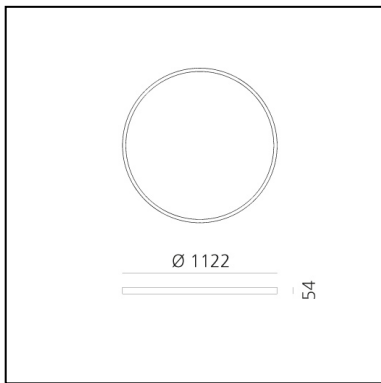

# A.24 Stand-alone - Suspension Circular - Diffused Emission - Ø 1122mm - 3000K - DALI - Brushed Bronze

Carlotta de Bevilacqua

IP20    Dimmbar: 

## LUMINAIRE

- Watt: **95W**
- Lichtstrom (lm): **8204lm**
- CCT: **3000K**
- Efficiency: **60%**
- Efficacy: **86.36lm/W**
- CRI: **80**
- Dimmable Typology: **Dali**

## DIMENSION

- Höhe: **cm 5.4**
- Breite: **cm 112**
- Gewicht: **kg 6**