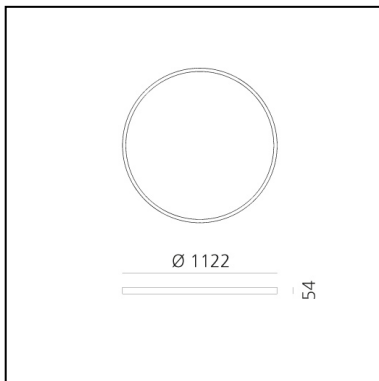

A.24 Stand-alone - Suspension Circular - Diffused Emission - Ø 1122mm - 3000K - DALI - Brushed Copper

Carlotta de Bevilacqua

IP20    Dimmbar: 

LUMINAIRE

- Watt: **95W**
- Lichtstrom (lm): **8204lm**
- CCT: **3000K**
- Efficiency: **60%**
- Efficacy: **86.36lm/W**
- CRI: **80**
- Dimmable Typology: **Dali**

Anmerkungen

220/240Vac 50/60Hz electronic driver included. Uses 1 DALI address.

BESCHREIBUNG

A.24 ist ein neues vollständiges und flexibles System, um das Licht im Raum zu zeichnen. Ein einziges Profil von nur 24 mm kann als Einbau-, Decken- oder als Pendelleuchte als nicht-kontinuierliche Lösung installiert werden, auch um den Ecken einer flachen oder dreidimensionalen Fläche zu folgen. In dieses Profil fügen sich verschiedene Performances ein: diffuses Licht, Sharp- Lichtleiter mit drei Öffnungen oder eine intelligente Magnetschiene. A.24 wird dadurch nicht nur zum flexiblen System, sondern zur offenen Plattform, um andere Architectural-Kollektionen unterzubringen. In der Pendelversion können diese Performances durch indirekte Lichtemissionen integriert werden. Die drei Lösungen können sich in Intervallen wiederholen, um mit größter Flexibilität der Architektur und den Funktionen des Ambientes zu folgen. Die Kompetenz von Artemide offenbart sich nicht nur in der Lichtqualität, sondern auch in der Fähigkeit von A.24, sich mit elektrischen Direktverbindungspunkten bis zu 14 Metern frei im Raum zu bewegen.

DIMENSION

- Höhe: **cm 5.4**
- Breite: **cm 112**
- Gewicht: **kg 6**

INKLUSIVE LICHTQUELLEN

- Kategorie: **Led**
- Anzahl: **1**
- Watt: **102W**
- Farbtemperatur(K): **3000K**
- CRI: **80**

ZUBEHÖR

NO
IMAGE
AVAILABLE