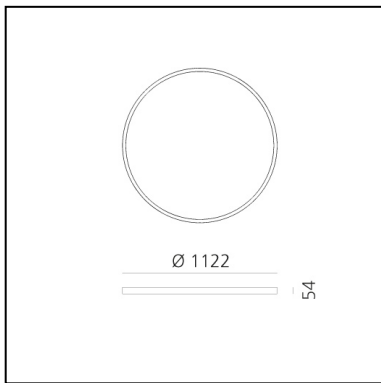

A.24 Stand-alone - Suspension Circular - Diffused Emission - Ø 1122mm - 3000K - DALI - Brushed Silver

Carlotta de Bevilacqua

IP20    Dimmbar: 

LUMINAIRE

- Watt: **95W**
- Lichtstrom (lm): **8204lm**
- CCT: **3000K**
- Efficiency: **60%**
- Efficacy: **86.36lm/W**
- CRI: **80**
- Dimmable Typology: **Dali**

Anmerkungen

220/240Vac 50/60Hz electronic driver included. Uses 1 DALI address.

BESCHREIBUNG

A.24 ist ein neues vollständiges und flexibles System, um das Licht im Raum zu zeichnen. Ein einziges Profil von nur 24 mm kann als Einbau-, Decken- oder als Pendelleuchte als nicht-kontinuierliche Lösung installiert werden, auch um den Ecken einer flachen oder dreidimensionalen Fläche zu folgen. In dieses Profil fügen sich verschiedene Performances ein: diffuses Licht, Sharp- Lichtleiter mit drei Öffnungen oder eine intelligente Magnetschiene. A.24 wird dadurch nicht nur zum flexiblen System, sondern zur offenen Plattform, um andere Architectural-Kollektionen unterzubringen. In der Pendelversion können diese Performances durch indirekte Lichtemissionen integriert werden. Die drei Lösungen können sich in Intervallen wiederholen, um mit größter Flexibilität der Architektur und den Funktionen des Ambientes zu folgen. Die Kompetenz von Artemide offenbart sich nicht nur in der Lichtqualität, sondern auch in der Fähigkeit von A.24, sich mit elektrischen Direktverbindungspunkten bis zu 14 Metern frei im Raum zu bewegen.

ARTIKELNUMMER: AQ74015

FUNKTIONEN

- Artikelnummer: **AQ74015**
- Farbe: **Brushed Silver**
- Installation: **Pendelleuchte**
- Serie: **Architectural Indoor**
- Anwendungsbereich: **Innenbeleuchtung**
- design: **Carlotta de Bevilacqua**

DIMENSION

- Höhe: **cm 5.4**
- Breite: **cm 112**
- Gewicht: **kg 6**

INKLUSIVE LICHTQUELLEN

- Kategorie: **Led**
- Anzahl: **1**
- Watt: **102W**
- Farbtemperatur(K): **3000K**
- CRI: **80**

ZUBEHÖR

NO
IMAGE
AVAILABLE