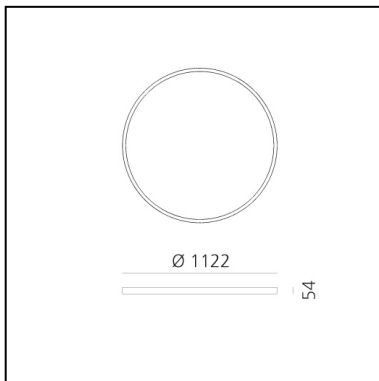

# A.24 Stand-alone - Suspension Circular - Diffused Emission - Ø 1122mm - 3000K - DALI - White

Carlotta de Bevilacqua

IP20    Dimmbar: 

## LUMINAIRE

- Watt: **95W**
- Lichtstrom (lm): **8204lm**
- CCT: **3000K**
- Efficiency: **60%**
- Efficacy: **86.36lm/W**
- CRI: **80**
- Dimmable Typology: **Dali**

## DIMENSION

- Höhe: **cm 5.4**
- Breite: **cm 112**
- Gewicht: **kg 6**