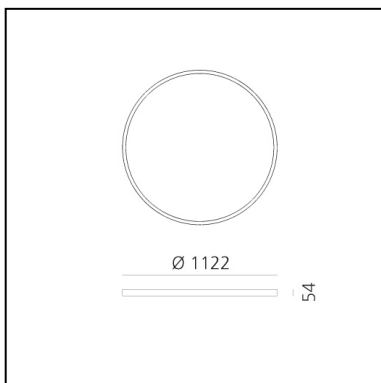

# A.24 Stand-alone - Suspension Circular - Diffused Emission - Ø 1122mm - 4000K - App Compatible - Black

Carlotta de Bevilacqua

IP20    Dimmbar: 

## DIMENSION

- Höhe: **cm 5.4**
- Breite: **cm 112**
- Gewicht: **kg 6**