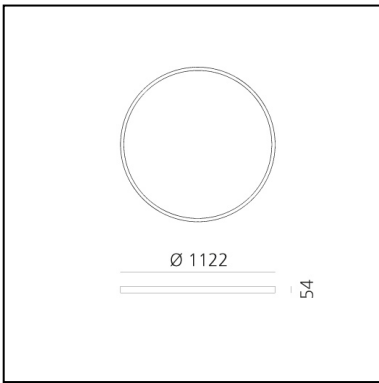

A.24 Stand-alone - Suspension Circular - Diffused Emission - Ø 1122mm - 4000K - App Compatible - Brushed Bronze

Carlotta de Bevilacqua

IP20    Dimmbar: 

LUMINAIRE

- Watt: **95W**
- Lichtstrom (lm): **8572lm**
- CCT: **4000K**
- Efficiency: **60%**
- Efficacy: **90.23lm/W**
- CRI: **80**
- Dimmable Typology: **Push & APP**

Anmerkungen

220/240Vac 50/60Hz electronic driver included. Uses 1 DALI address.

BESCHREIBUNG

A.24 ist ein neues vollständiges und flexibles System, um das Licht im Raum zu zeichnen. Ein einziges Profil von nur 24 mm kann als Einbau-, Decken- oder als Pendelleuchte als nicht-kontinuierliche Lösung installiert werden, auch um den Ecken einer flachen oder dreidimensionalen Fläche zu folgen. In dieses Profil fügen sich verschiedene Performances ein: diffuses Licht, Sharp- Lichtleiter mit drei Öffnungen oder eine intelligente Magnetschiene. A.24 wird dadurch nicht nur zum flexiblen System, sondern zur offenen Plattform, um andere Architectural-Kollektionen unterzubringen. In der Pendelversion können diese Performances durch indirekte Lichtemissionen integriert werden. Die drei Lösungen können sich in Intervallen wiederholen, um mit größter Flexibilität der Architektur und den Funktionen des Ambientes zu folgen. Die Kompetenz von Artemide offenbart sich nicht nur in der Lichtqualität, sondern auch in der Fähigkeit von A.24, sich mit elektrischen Direktverbindungspunkten bis zu 14 Metern frei im Raum zu bewegen.

DIMENSION

- Höhe: **cm 5.4**
- Breite: **cm 112**
- Gewicht: **kg 6**

INKLUSIVE LICHTQUELLEN

- Kategorie: **Led**
- Anzahl: **1**
- Watt: **102W**
- Farbtemperatur(K): **4000K**
- CRI: **80**

ZUBEHÖR

NO
IMAGE
AVAILABLE