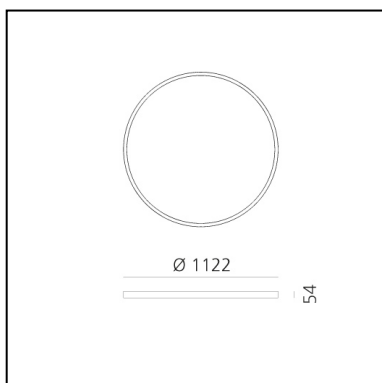

A.24 Stand-alone - Suspension Circular - Diffused Emission - Ø 1122mm - 4000K - App Compatible - Brushed Copper

Carlotta de Bevilacqua

IP20    Dimmbar: 

LUMINAIRE

- Watt: **95W**
- Lichtstrom (lm): **8572lm**
- CCT: **4000K**
- Efficiency: **60%**
- Efficacy: **90.23lm/W**
- CRI: **80**
- Dimmable Typology: **Push & APP**

Anmerkungen

220/240Vac 50/60Hz electronic driver included. Uses 1 DALI address.

BESCHREIBUNG

A.24 ist ein neues vollständiges und flexibles System, um das Licht im Raum zu zeichnen. Ein einziges Profil von nur 24 mm kann als Einbau-, Decken- oder als Pendelleuchte als nicht-kontinuierliche Lösung installiert werden, auch um den Ecken einer flachen oder dreidimensionalen Fläche zu folgen. In dieses Profil fügen sich verschiedene Performances ein: diffuses Licht, Sharp- Lichtleiter mit drei Öffnungen oder eine intelligente Magnetschiene. A.24 wird dadurch nicht nur zum flexiblen System, sondern zur offenen Plattform, um andere Architectural-Kollektionen unterzubringen. In der Pendelversion können diese Performances durch indirekte Lichtemissionen integriert werden. Die drei Lösungen können sich in Intervallen wiederholen, um mit größter Flexibilität der Architektur und den Funktionen des Ambientes zu folgen. Die Kompetenz von Artemide offenbart sich nicht nur in der Lichtqualität, sondern auch in der Fähigkeit von A.24, sich mit elektrischen Direktverbindungspunkten bis zu 14 Metern frei im Raum zu bewegen.

DIMENSION

- Höhe: **cm 5.4**
- Breite: **cm 112**
- Gewicht: **kg 6**

INKLUSIVE LICHTQUELLEN

- Kategorie: **Led**
- Anzahl: **1**
- Watt: **102W**
- Farbtemperatur(K): **4000K**
- CRI: **80**

ZUBEHÖR

NO
IMAGE
AVAILABLE