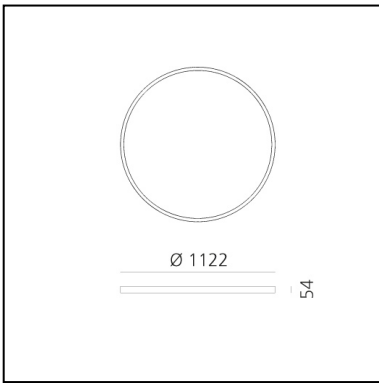

A.24 Stand-alone - Suspension Circular - Diffused Emission - Ø 1122mm - 4000K - App Compatible - Brushed Silver

Carlotta de Bevilacqua

IP20    Dimmbar: 

LUMINAIRE

- Watt: **95W**
- Lichtstrom (lm): **8572lm**
- CCT: **4000K**
- Efficiency: **60%**
- Efficacy: **90.23lm/W**
- CRI: **80**
- Dimmable Typology: **Push & APP**

Anmerkungen

220/240Vac 50/60Hz electronic driver included. Uses 1 DALI address.

BESCHREIBUNG

A.24 ist ein neues vollständiges und flexibles System, um das Licht im Raum zu zeichnen. Ein einziges Profil von nur 24 mm kann als Einbau-, Decken- oder als Pendelleuchte als nicht-kontinuierliche Lösung installiert werden, auch um den Ecken einer flachen oder dreidimensionalen Fläche zu folgen. In dieses Profil fügen sich verschiedene Performances ein: diffuses Licht, Sharp- Lichtleiter mit drei Öffnungen oder eine intelligente Magnetschiene. A.24 wird dadurch nicht nur zum flexiblen System, sondern zur offenen Plattform, um andere Architectural-Kollektionen unterzubringen. In der Pendelversion können diese Performances durch indirekte Lichtemissionen integriert werden. Die drei Lösungen können sich in Intervallen wiederholen, um mit größter Flexibilität der Architektur und den Funktionen des Ambientes zu folgen. Die Kompetenz von Artemide offenbart sich nicht nur in der Lichtqualität, sondern auch in der Fähigkeit von A.24, sich mit elektrischen Direktverbindungspunkten bis zu 14 Metern frei im Raum zu bewegen.

DIMENSION

- Höhe: **cm 5.4**
- Breite: **cm 112**
- Gewicht: **kg 6**

INKLUSIVE LICHTQUELLEN

- Kategorie: **Led**
- Anzahl: **1**
- Watt: **102W**
- Farbtemperatur(K): **4000K**
- CRI: **80**

ZUBEHÖR

NO
IMAGE
AVAILABLE