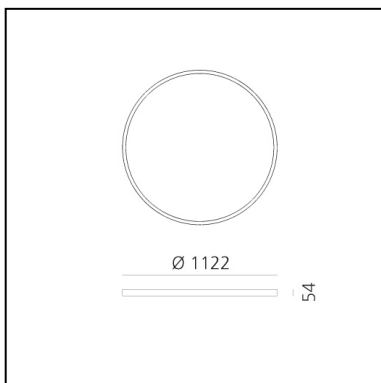

A.24 Stand-alone - Suspension Circular - Diffused Emission - Ø 1122mm - 4000K - DALI - Brushed Bronze

Carlotta de Bevilacqua

IP20    Dimmbar: 

LUMINAIRE

- Watt: **95W**
- Lichtstrom (lm): **8572lm**
- CCT: **4000K**
- Efficiency: **60%**
- Efficacy: **90.23lm/W**
- CRI: **80**
- Dimmable Typology: **Dali**

Anmerkungen

220/240Vac 50/60Hz electronic driver included. Uses 1 DALI address.

BESCHREIBUNG

A.24 ist ein neues vollständiges und flexibles System, um das Licht im Raum zu zeichnen. Ein einziges Profil von nur 24 mm kann als Einbau-, Decken- oder als Pendelleuchte als nicht-kontinuierliche Lösung installiert werden, auch um den Ecken einer flachen oder dreidimensionalen Fläche zu folgen. In dieses Profil fügen sich verschiedene Performances ein: diffuses Licht, Sharp- Lichtleiter mit drei Öffnungen oder eine intelligente Magnetschiene. A.24 wird dadurch nicht nur zum flexiblen System, sondern zur offenen Plattform, um andere Architectural-Kollektionen unterzubringen. In der Pendelversion können diese Performances durch indirekte Lichtemissionen integriert werden. Die drei Lösungen können sich in Intervallen wiederholen, um mit größter Flexibilität der Architektur und den Funktionen des Ambientes zu folgen. Die Kompetenz von Artemide offenbart sich nicht nur in der Lichtqualität, sondern auch in der Fähigkeit von A.24, sich mit elektrischen Direktverbindungspunkten bis zu 14 Metern frei im Raum zu bewegen.

DIMENSION

- Höhe: **cm 5.4**
- Breite: **cm 112**
- Gewicht: **kg 6**

INKLUSIVE LICHTQUELLEN

- Kategorie: **Led**
- Anzahl: **1**
- Watt: **102W**
- Farbtemperatur(K): **4000K**
- CRI: **80**

ZUBEHÖR

NO
IMAGE
AVAILABLE